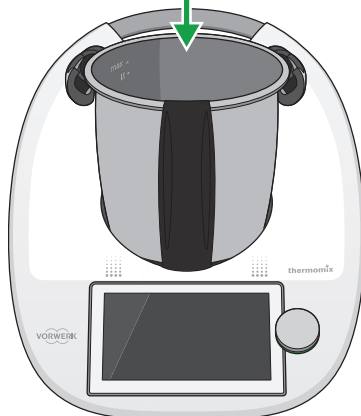

thermomix Cutter

VORWERK

Quick Start • INT • V1.0 • 27074 06/22

5

4

3

2

1