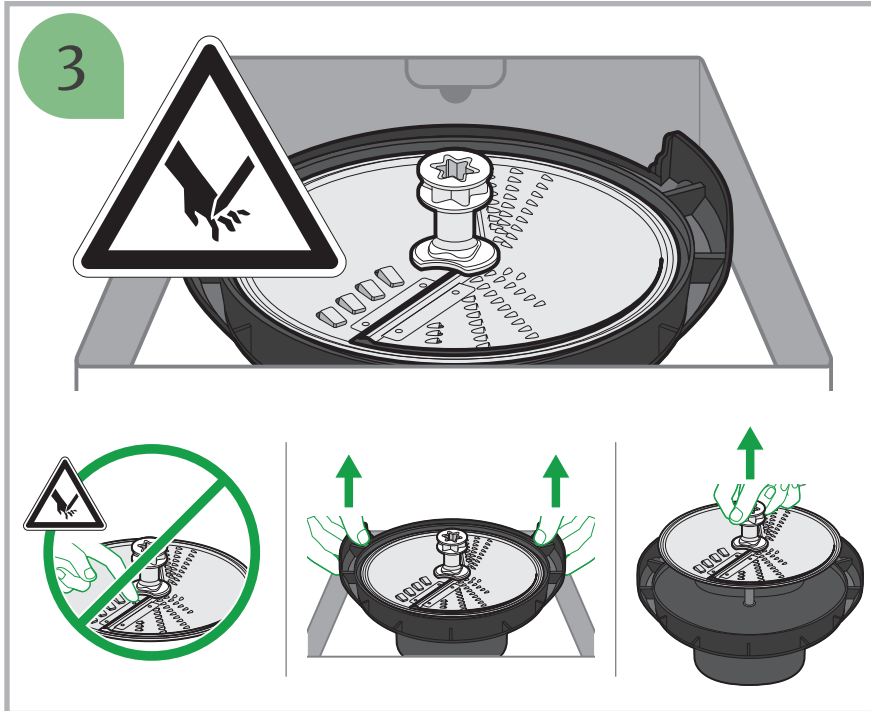

thermomix Cutter

VORWERK

Quick Start • INT • V1.0 • 27074 06/22

5

4

3

2

1