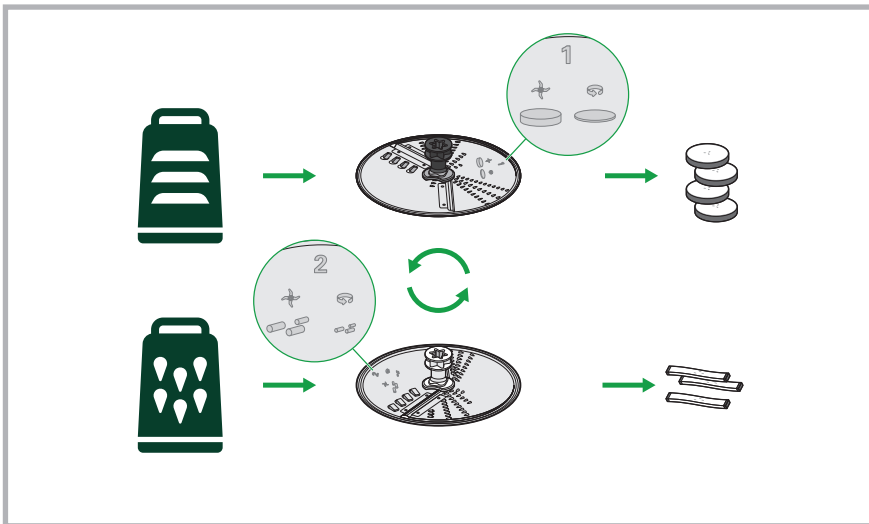

thermomix Cutter

VORWERK

Quick Start • INT • V1.0 • 27074 06/22

5

4

3

2

1

TM6

TM5