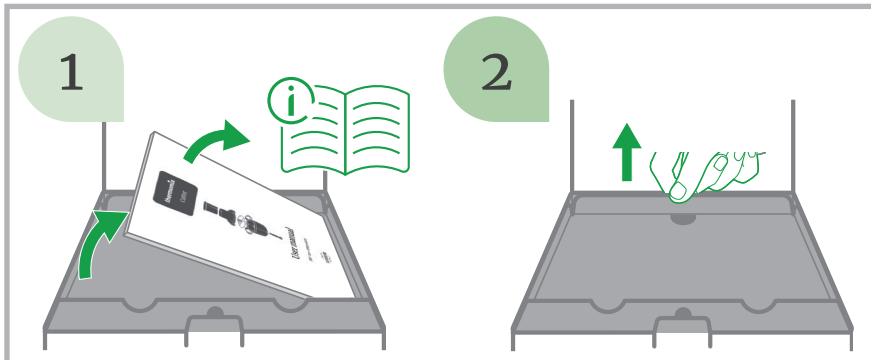

thermomix Cutter

VORWERK

Quick Start • INT • V1.0 • 27074 06/22

5

4

3

2

1